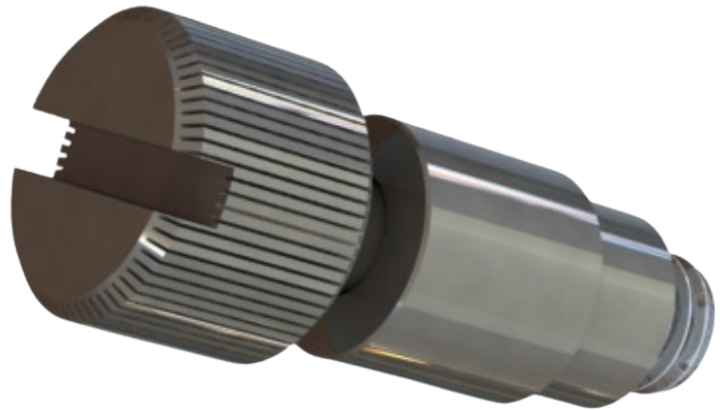

DADOS TÉCNICOS

Fornecimento:

Parafuso cabeça fenda recartilhada do tipo imperdível.

Fabricado em aço.

Acabamento níquelado.

Ideal para venezianas de alumínio e racks.

DESCRIÇÃO

CÓDIGO

PARAFUSO RECARTEILHADO EM AÇO NIQUEL ACABAMENTO CROMADO M4 -

97000